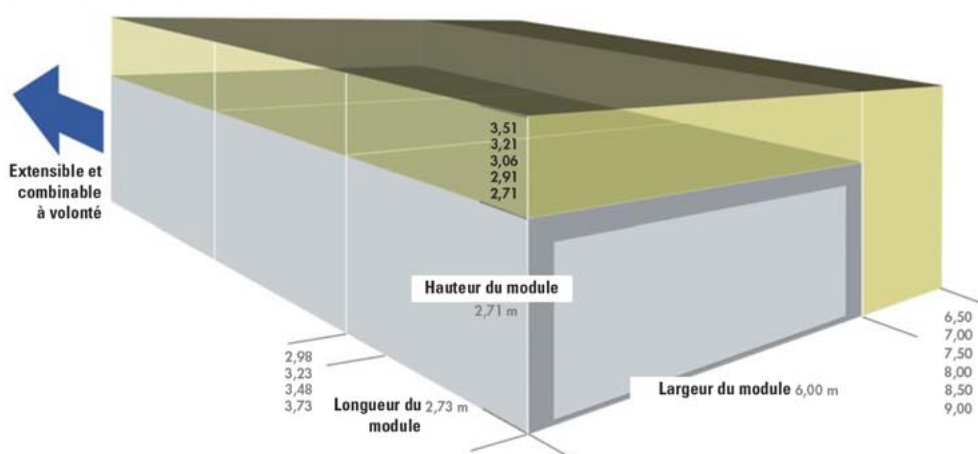

GARAGE GRAND ESPACE XXL PREMIUM

Composé d'au moins deux garages individuels placés transversalement
(il est également possible de combiner des longueurs différentes. Les dimensions de passage dépendent de l'élément avant)

Largeurs possibles pour les garages individuels: 5,98 / 6,48 / 6,98 / 7,48 / 7,98 / 8,48 / 8,98 m

Profondeurs possibles pour les garages individuels: 2,73 / 2,98 / 3,23 / 3,48 / 3,73 m

Hauteur	Hauteur de passage
B 2,71 m	max. 2,03 m
C 2,91 m	max. 2,16 m
D 3,06 m	max. 2,28 m
E 3,21 m	max. 2,53 m
F 3,51 m	max. 2,53 m

Largeur	Largeur de passage
5,98 m	5,40 m
dès 6,48 m	5,40 m ou 5,75 m

Détails après discussion avec votre conseiller BANGERL

ELEMENTS SUPPLEMENTAIRES

Toutes les hauteurs Toutes les largeurs (sauf garage grand espace)

Dans les longueurs 2,00 m / 2,50 m / 3,00 m / 3,50 m / 4,00 m

CARPORTS

Type	Dimensions extérieur			Ouvertures des parois (l x h)		Entrée libre	
	Longueur	Largeur	Hauteur	Paroi arrière	parois latérales	Hauteur	Largeur
Carport Klassik	5,50 m	2,98 - 3,78 m	A - F	2,58 x 2,08 m	4,00 x 2,00 m	Selon dimensions gros-œuvre du garage correspondant	Selon dimensions gros-œuvre du garage correspondant
	6,00 m	2,98 - 3,78 m	A - F	2,58 x 2,08 m	4,50 x 2,00 m		
	6,50 m	2,98 - 3,78 m	A - F	2,58 x 2,08 m	5,00 x 2,00 m		
	7,00 m	2,98 - 3,78 m	A - F	2,58 x 2,08 m	5,00 x 2,00 m		
	7,50 m	2,98 - 3,78 m	A - F	2,58 x 2,08 m	5,00 x 2,00 m		
	8,00 m	2,98 - 3,78 m	A - F	2,58 x 2,08 m	5,00 x 2,00 m		
	8,50 m	2,98 - 3,78 m	A - F	2,58 x 2,08 m	5,00 x 2,00 m		
	9,00 m	2,98 - 3,78 m	A - F	2,58 x 2,08 m	5,00 x 2,00 m		
Carport Premium	5,48 m	5,98 m	2,71 m	5,40 x 2,12 m	2,54 x 2,00 m	2,12 m	5,40 m
	5,98 m	5,98 m	2,71 m	5,40 x 2,12 m	2,54 x 2,00 m	2,12 m	5,40 m
	5,98 m	6,98 m	2,71 m	5,75 x 2,12 m	2,54 x 2,00 m	2,12 m	5,75 m
	6,98 m	6,98 m	2,71 m	5,75 x 2,12 m	2,54 x 2,00 m	2,12 m	5,75 m

1. Remarques:
2. Des différences de longueur de 2 cm sont possibles en fonction du site de production.
   - Pour les portes basculantes avec motorisation, la hauteur de passage diminue d'environ 3 cm.
   - Pour le modèle Exklusiv, la largeur de passage augmente de 15 cm. Pour les largeurs de garage de 2,73 et 3,73 m, elle n'augmente que de 9 cm. La longueur utile est raccourcie d'environ 18 cm.
   - Pour les portes sectionnelles avec porte de service intégrée, la hauteur de passage libre diminue d'environ 5 cm.
   - Des différences de dimensions de passage sont possibles pour les portes en bois. Dimensions exactes sur demande.
   - Le modèle Exklusiv n'est pas disponible en hauteur "F".
   - Pour les garages doubles dans les largeurs 2,73/2,78/2,88/2,98 m avec cloison ouverte, la hauteur de passage diminue de 2 cm.
   - Pour les carports d'une largeur de 2,73 à 2,88 m, le tuyau de drainage dépasse partiellement dans l'ouverture de la paroi arrière.

Toutes les dimensions sont approximatives. Sous réserve de modifications. Les tolérances de construction doivent être respectées. Autres dimensions sur demande.